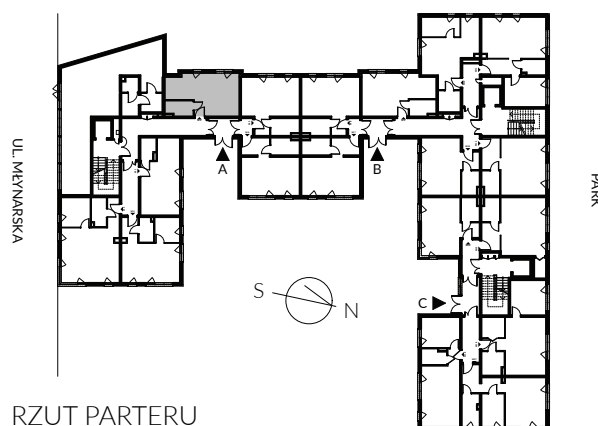

ściany bez możliwości modyfikacji
 ściany lekkie aranżacyjne
 - możliwe do wyburzenia
 - nie wliczone do pow. użytkowej

MIESZKANIE NR 4

PARTER / KLATKA A

POWIERZCHNIA MIESZKANIA **30,82m²**

Korytarz	2,04m ²
Salon z aneksem kuchennym	24,69m ²
Łazienka	4,09m ²

RZUT PARTERU